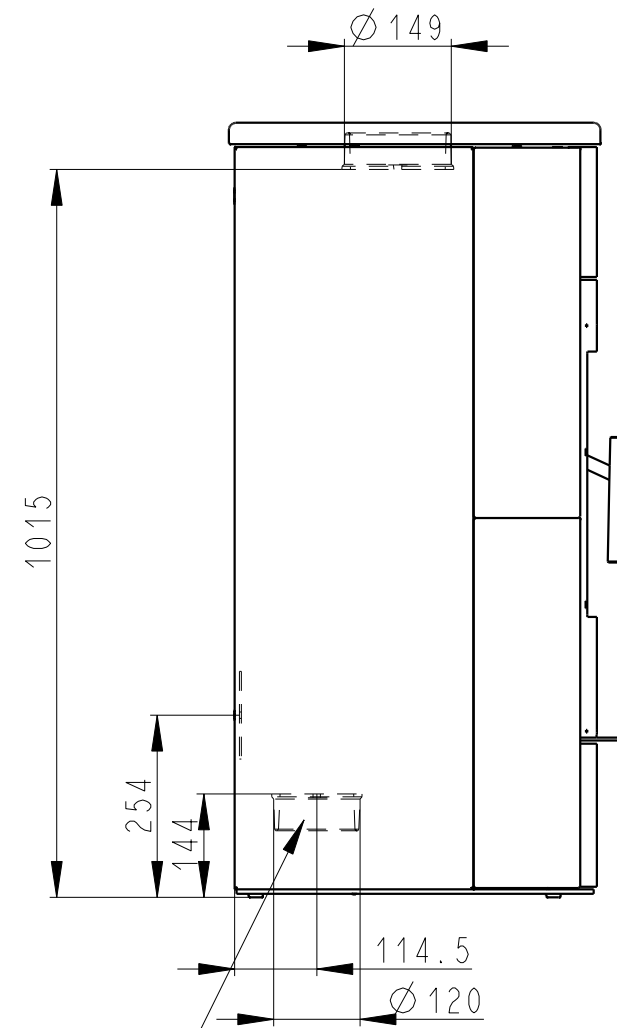

Rozměry v mm; Maße in mm; Dimensions in mm

ESPERA 01 - KERAMIKA - 146R
220 kg

VSTUP DO VYCHL. SMYCKY 1/2"

VSTUP DO VYMENIKU 3/4"

VYSTUP Z VYCHL. SMYCKY 1/2"

CENTRALNI PRIVOD VZDUCHU
Zentralluftzufuhr
Central air inlet
120mm