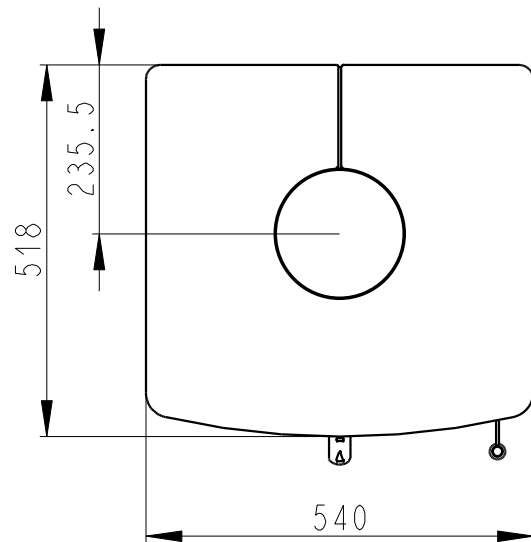

Rozměry v mm; Maße in mm; Dimensions in mm

ESPERA 01 - KERAMIKA - 146R
220 kg

VSTUP DO VYCHL. SMYCKY 1/2"

VSTUP DO VYMENIKU 3/4"

VYSTUP Z VYCHL. SMYCKY 1/2"

CENTRALNI PRIVOD VZDUCHU
Zentralluftzufuhr
Central air inlet
120mm