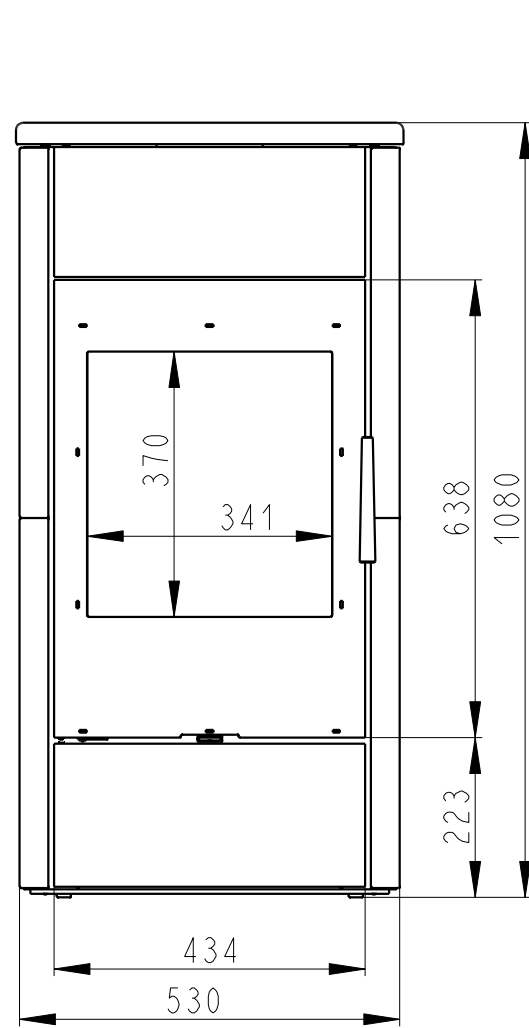

Rozměry v mm; Maße in mm; Dimensions in mm

ESPERA 01 - KERAMIKA - 146R
220 kg

VSTUP DO VYCHL. SMYCKY 1/2"

VSTUP DO VYMENIKU 3/4"

VYSTUP Z VYCHL. SMYCKY 1/2"

CENTRALNI PRIVOD VZDUCHU
Zentralluftzufuhr
Central air inlet
120mm