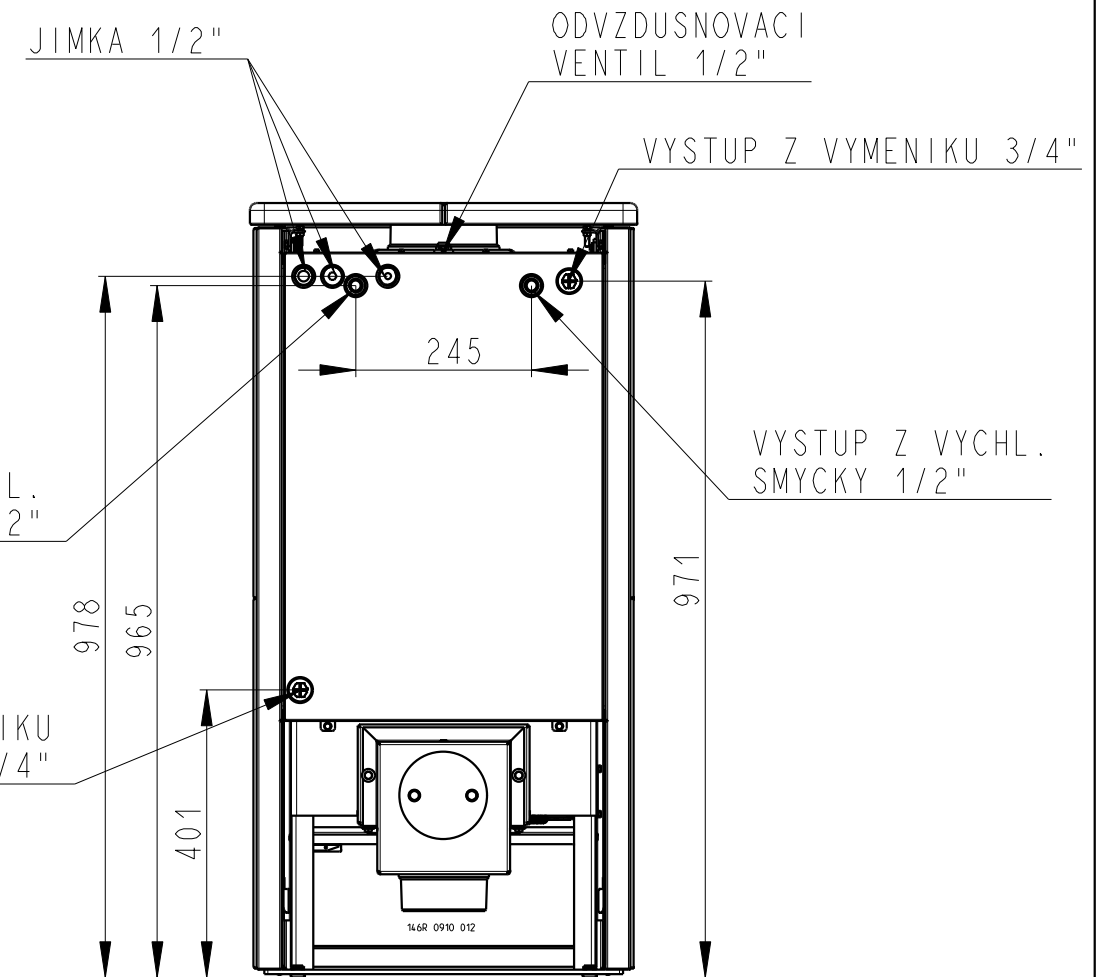

Rozměry v mm; Maße in mm; Dimensions in mm

ESPERA 01 - KERAMIKA - 146R
220 kg

VSTUP DO VYCHL. SMYCKY 1/2"

VSTUP DO VYMENIKU 3/4"

VYSTUP Z VYCHL. SMYCKY 1/2"

CENTRALNI PRIVOD VZDUCHU
Zentralluftzufuhr
Central air inlet
120mm